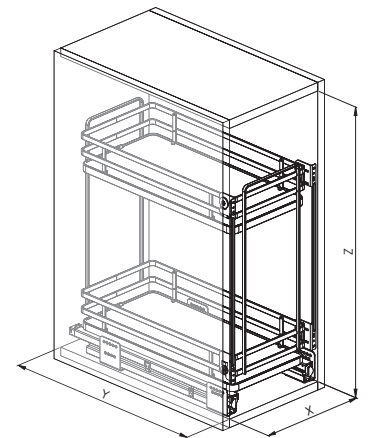

Cestello jolly con fondo in nobilitato e guide ad estrazione totale con soft.

Solid base pull-out basket with full extension slides and soft closing.

**OPTIONAL**

**066+**

Kit portabottiglie per cestello jolly da 300-450-600 mm.

Bottle rack kit for 300-450-600 basket.

**004+**  
INFINITY PLUS

**INFO**

**GUIDE SIGE - SIGE SLIDES**

> <	X	Y	Z	KG
300	260-268	445 495	525	30
450	410-418	445 495	525	30
600	560-568	445 495	525	30

**GUIDE GRASS - GRASS SLIDES**