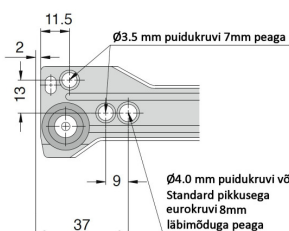

19005 Rull-liugur 270mm HARN valge

19006 Rull-liugur 300mm HARN valge

19007 Rull-liugur 350mm HARN valge

19008 Rull-liugur 400mm HARN valge

19009 Rull-liugur 450mm HARN valge

19010 Rull-liugur 500mm HARN valge

### Rull-liugur HARN

- Sahtli alla paigaldatavad siinid
- epoksiidkate
- kandevõime 30kg
- Ise sulgemise funktsioon
- Sujuvalt jooksev sahtel
- Kahekordne lukustuskaitse: suletud-asendis, kui ka täielikult avatuna

Ø4.0 mm puidukruvi või Standard pikkusega eurokruvi 8mm läbimõduga peaga