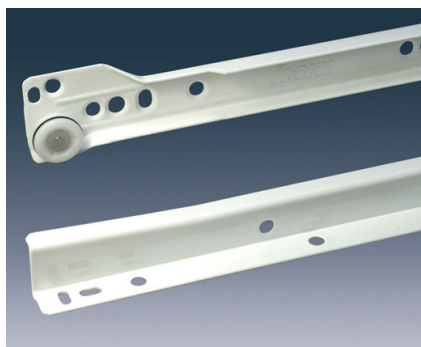

19005 Rull-liugur 270mm HARN valge

19006 Rull-liugur 300mm HARN valge

19007 Rull-liugur 350mm HARN valge

19008 Rull-liugur 400mm HARN valge

19009 Rull-liugur 450mm HARN valge

19010 Rull-liugur 500mm HARN valge

19011 Rull-liugur 550mm HARN valge

19012 Rull-liugur 600mm HARN valge

### Rull-liugur HARN

- Sahtli alla paigaldatavad siinid
- epoksiidkate
- kandevõime 30kg
- Ise sulgemise funktsioon
- Sujuvalt jooksev sahtel
- Kahekordne lukustuskaitse: suletud-asendis, kui ka täielikult avatuna