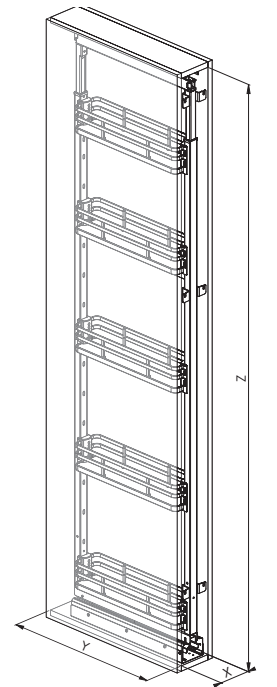

Meccanismo per colonna estraibile, con guida ad estrazione totale con soft, portata 80 Kg. Completo di 5 cesti, fondo in nobilitato, e staffe antina.

Mechanism for pull-out tandem, full extension slides with soft, capacity 80 Kg. Complete of 5 solid base baskets and door brackets.

258+

INFINITY PLUS

INFO

GUIDE THOMAS REGOUT - THOMAS REGOUT SLIDES

><	X	Y	Z	KG
150	100	455 505	1880-2180	80
200	150	455 505	1880-2180	80

FINITURE - FINISH

Cromo - Chrome

Orione - Orion