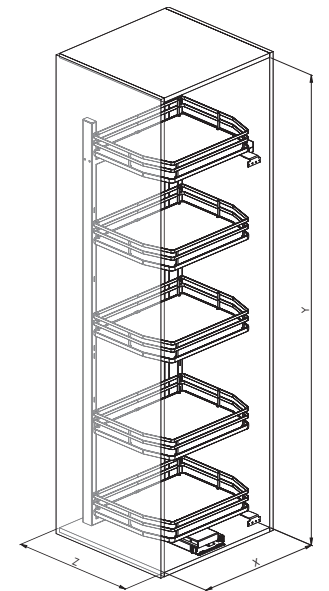

295+

INFINITY PLUS

295 A

Telaio.
Frame.

296+

Cesto con fondo in nobilitato
per colonna estraibile Art 295A.
Solid base basket for pull-out
larder Art 295A.

295K

Kit guide per Art 295A.
Slides kit for Art 295A.

INFO

GUIDE SIGE - SIGE SLIDES

><	X	Y	Z	KG
300	252	470	1880	80
400	352	470	1880	80
450	390	470	1880	80
500	440	470	1880	80
600	540	470	1880	80

OPTIONAL 295 SOFT

295F Staffa. Bracket.

295F

><	X
300	260
400	360
450	410
500	460
600	560