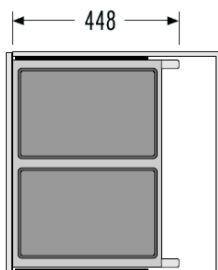

Võimalus lisada mehaaniline pedaal või elektriline tõukur (Grass Sensomatic või Hailo HFO)

3697101

Tõukur HFO LED-valgustusega *