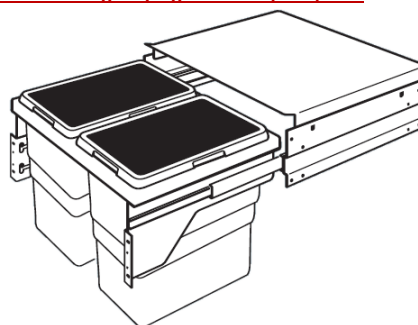

UUS TOODE / Euro Cargo-S 60cm

3610621

Prügikastimehhanism Euro-Cargo-S 60cm 2x30L Hailo

Euro Cargo-S 60cm

- Prügikastid: 2 x 30 l helehall, maht 60 l
- Paigaldamine: kinnitus korpuse külgedele, sobiv küljepaneeli paksus 16 kuni 19mm
- Metallosad terasplekist, pulbervärvitud plaatina-hõbedased
- Vaikselt sulguvad 100% avanevad ja varjatud 450mm Grassi liugurid, kandevõime 40kg
- Ämbrite osa kaetud metallkaanega
- Toote mõõtmed:
 - laius: 568/562mm (16 kuni 19mm korpus)
 - sügavus: 403mm
 - kõrgus: 439mm
- Korpuse sisemõõt minimaalselt 450mm
- Pakendi mõõtmed: 490 x 320 x 620 (laius x sügavus x kõrgus)
- Kaal koos pakendiga: 11.45 kg
- Testitud 100.000 töötükli

• VIDEO: Euro Cargo-S paigaldamine (ENG) 5:48

Võimalus lisada mehaaniline pedaal või elektriline tõukur (Grass Sensomatic või Hailo HFO)

3697101

Tõukur HFO LED-valgustusega *

Hailo "HFO" – käed-vabad avaja. Hailo uue elektroonilise uksele paigaldatava uste- ja sahtliteavajaga „HFO“ saab uksepaneeli abil avada automaatselt ja mugavalt kõik prügikonteinerid ning ka kõik tavalised ning pehmentatud avajaga sahtlisüsteemid. Köögi kõige sagedamini välja tõmmatava sahtli, prügikasti, jaoks on uuel Hailo „HFO“ seadmel järgnevad eelised:

- Lihtne jala abil kasutada tänu andurile esisoklis
- Integreeritud identifitseeriv valgustus (LED)
- Ei saa avada tahtmatult, nt ukse vastu puudutades
- Reguleeritav väljalükkelijõud (5 erinevat seadistust)
- Lihtne paigaldada, ilma spetsiaalsete tööriistade ja abivahenditeta
- Paigaldamine korpuse põhjapaneeli, ruumisäästlik
- Paigaldava ava lõikemõõdud 164 x 187mm
- Koheselt kasutatav
- Toide 230 V AC +/-10%, 50-60 Hz, Euroopa pistik