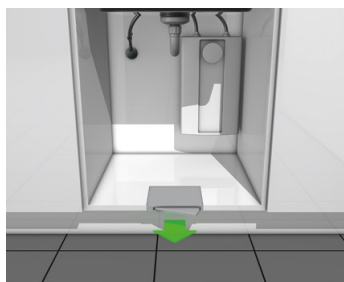

UUS TOODE / Euro Cargo-S 60cm

3610621

Prügikastimehhanism Euro-Cargo-S 60cm 2x30L Hailo

Euro Cargo-S 60cm

- Prügikastid: 2 x 30 l helehall, maht 60 l
- Paigaldamine: kinnitus korpuse külgedele, sobiv küljepaneeli paksus 16 kuni 19mm
- Metallosad terasplekist, pulbervärvitud plaatina-hõbedased
- Vaikselt sulguvad 100% avanevad ja varjatud 450mm Grassi liugurid, kandevõime 40kg
- Ämbrite osa kaetud metallkaanega
- Toote mõõtmed:
 - laius: 568/562mm (16 kuni 19mm korpus)
 - sügavus: 403mm
 - kõrgus: 439mm
- Korpuse sisemõõt minimaalselt 450mm
- Pakendi mõõtmed: 490 x 320 x 620 (laius x sügavus x kõrgus)
- Kaal koos pakendiga: 11.45 kg
- Testitud 100.000 töötükli

• VIDEO: Euro Cargo-S paigaldamine (ENG) 5:48

Võimalus lisada mehaaniline pedaal või elektriline tõukur (Grass Sensomatic või Hailo HFO)

3697101

Tõukur HFO LED-valgustusega *

Hailo "HFO" – käed-vabad avaja. Hailo uue elektroonilise uksele paigaldatava uste- ja sahtliteavajaga „HFO“ saab uksepaneeli abil avada automaatselt ja mugavalt kõik prügikonteinerid ning ka kõik tavalised ning pehmentatud avajaga sahtlisüsteemid. Köögi kõige sagedamini välja tõmmatava sahtli, prügikasti, jaoks on uuel Hailo „HFO“ seadmel järgnevad eelised:

- Lihtne jala abil kasutada tänu andurile esisoklis
- Integreeritud identifitseeriv valgustus (LED)
- Ei saa avada tahtmatult, nt ukse vastu puudutades
- Reguleeritav väljalükkelijõud (5 erinevat seadistust)
- Lihtne paigaldada, ilma spetsiaalsete tööriistade ja abivahenditeta
- Paigaldamine korpuse põhjapaneeli, ruumisäästlik
- Paigaldava ava lõikemõõdud 164 x 187mm
- Koheselt kasutatav
- Toide 230 V AC +/-10%, 50-60 Hz, Euroopa pistik