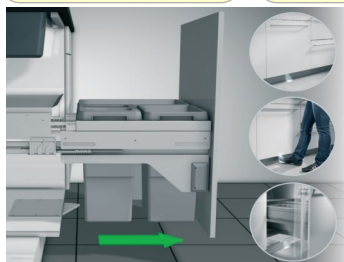

UUS TOODE / Euro Cargo-S 60cm

3610621

Prügikastimehhanism Euro-Cargo-S 60cm 2x30L Hailo

Euro Cargo-S 60cm

- Prügikastid: 2 x 30 l helehall, maht 60 l
- Paigaldamine: kinnitus korpuse külgedele, sobiv küljepaneeli paksus 16 kuni 19mm
- Metallosad terasplekist, pulbervärvitud plaatina-hõbedased
- Vaikselt sulguvad 100% avanevad ja varjatud 450mm Grassi liugurid, kandevõime 40kg
- Ämbrite osa kaetud metallkaanega
- Toote mõõtmed:
 - laius: 568/562mm (16 kuni 19mm korpus)
 - sügavus: 403mm
 - kõrgus: 439mm
- Korpuse sisemõõt minimaalselt 450mm
- Pakendi mõõtmed: 490 x 320 x 620 (laius x sügavus x kõrgus)
- Kaal koos pakendiga: 11.45 kg
- Testitud 100.000 töötükli

• VIDEO: Euro Cargo-S paigaldamine (ENG) 5:48

Võimalus lisada mehaaniline pedaal või elektriline tõukur (Grass Sensomatic või Hailo HFO)

3697101

Tõukur HFO LED-valgustusega *

Hailo "HFO" – käed-vabad avaja. Hailo uue elektroonilise uksele paigaldatava uste- ja sahtliteavajaga „HFO“ saab uksepaneeli abil avada automaatselt ja mugavalt kõik prügikonteinerid ning ka kõik tavalised ning pehmentatud avajaga sahtlisüsteemid. Köögi kõige sagedamini välja tõmmatava sahtli, prügikasti, jaoks on uuel Hailo „HFO“ seadmel järgnevad eelised:

- Lihtne jala abil kasutada tänu andurile esisoklis
- Integreeritud identifitseeriv valgustus (LED)
- Ei saa avada tahtmatult, nt ukse vastu puudutades
- Reguleeritav väljalükkelijõud (5 erinevat seadistust)
- Lihtne paigaldada, ilma spetsiaalsete tööriistade ja abivahenditeta
- Paigaldamine korpuse põhjapaneeli, ruumisäästlik
- Paigaldava ava lõikemõõdud 164 x 187mm
- Koheselt kasutatav
- Toide 230 V AC +/-10%, 50-60 Hz, Euroopa pistik