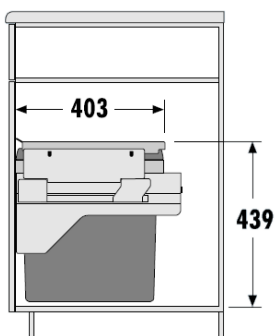

Võimalus lisada mehaaniline pedaal või elektriline tõukur (Grass Sensomatic või Hailo HFO)

3697101

Tõukur HFO LED-valgustusega *