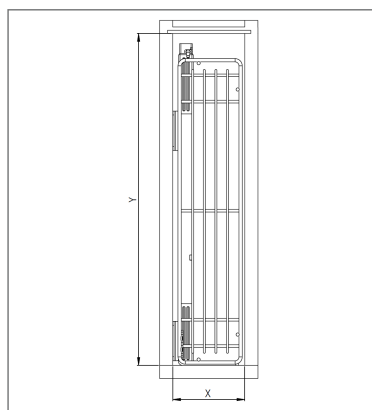

3

MEHCHANISMID / SIGE

61200

Korvmehhanism 002G kroom "GreenLine" softclose

- korvmehhanism kitsale alakapile
- kapi välismõõt 150mm
- kroomitud korvid
- 100% avanevad liugurid
- vaikselt sulgub
- komplektis mehhanism koos liuguritega
- kandevõime 40kg

☐	X	Y	Z
150	110	445	520
		495	520

X: minimaalne kapi laius
 Y: minimaalne kapi sügavus
 Z: minimaalne kapi sisekõrgus