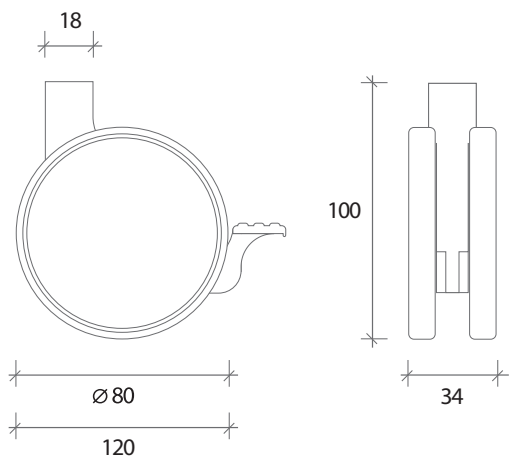

OTM[®]
80

YOYO
RAUL BARBIERI

YOYO
PATENT

Portata utile 50 Kg.
Capacity 50 Kg.

Ruota adatta per carrelli e complementi d'arredo. Disponibile anche con freno a pedale. Supporto in zama pressofusione, cromata o con verniciatura alluminio o altri colori. Ruote in nylon con fascia in gomma termoplastica. Freni in nylon stabilizzato. Dischetti laterali in ABS colorati o finiture in legno.

8 MA x 15
10 MA x 15

Perno filettato
Threaded pivot

Ø10 x 36 Ø11 x 20

Innesto rapido
Quick fitting

Ø 17

Bussola
Insert

Ø 22
28
30

Bussola
Insert

47 x 47 mm

Attacco a piastra
Plate attachment