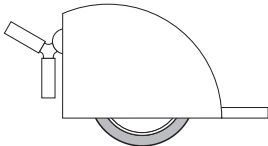

OgTM[®]

Ruota monodirezionale da incasso per spalle laterali adatte per cassettiere, mobili, complementi d'arredo o lettini. Supporto e freno in nylon, battistrada in gomma poliuretana antimacchia adatta a tutti i tipi di pavimentazione. Realizzata nelle versioni dx e sx; è disponibile con o senza freno.

SLIDE

STUDIO TECNICO OgTM

SLIDE PATENT

**Portata utile 50 Kg.
Capacity 50 Kg.**

Gomme - Tyres

Grigio O14
Grey O14

Supporti - Supports

Bianco D.01
White D.01