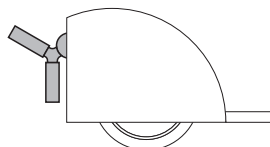

OgTM[®]

Ruota monodirezionale da incasso per spalle laterali adatte per cassettiere, mobili, complementi d'arredo o lettini. Supporto e freno in nylon, battistrada in gomma poliuretana antimacchia adatta a tutti i tipi di pavimentazione. Realizzata nelle versioni dx e sx; è disponibile con o senza freno.

Grigio O14
Grey O14

Nero D.11
Black D.11

Freno - Brake

Bianco D.01
White D.01

Grigio O14
Grey O14

Nero D.11
Black D.11