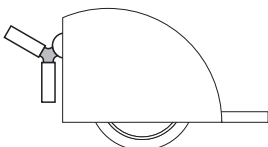

Freno - Brake

Bianco D.01
White D.01