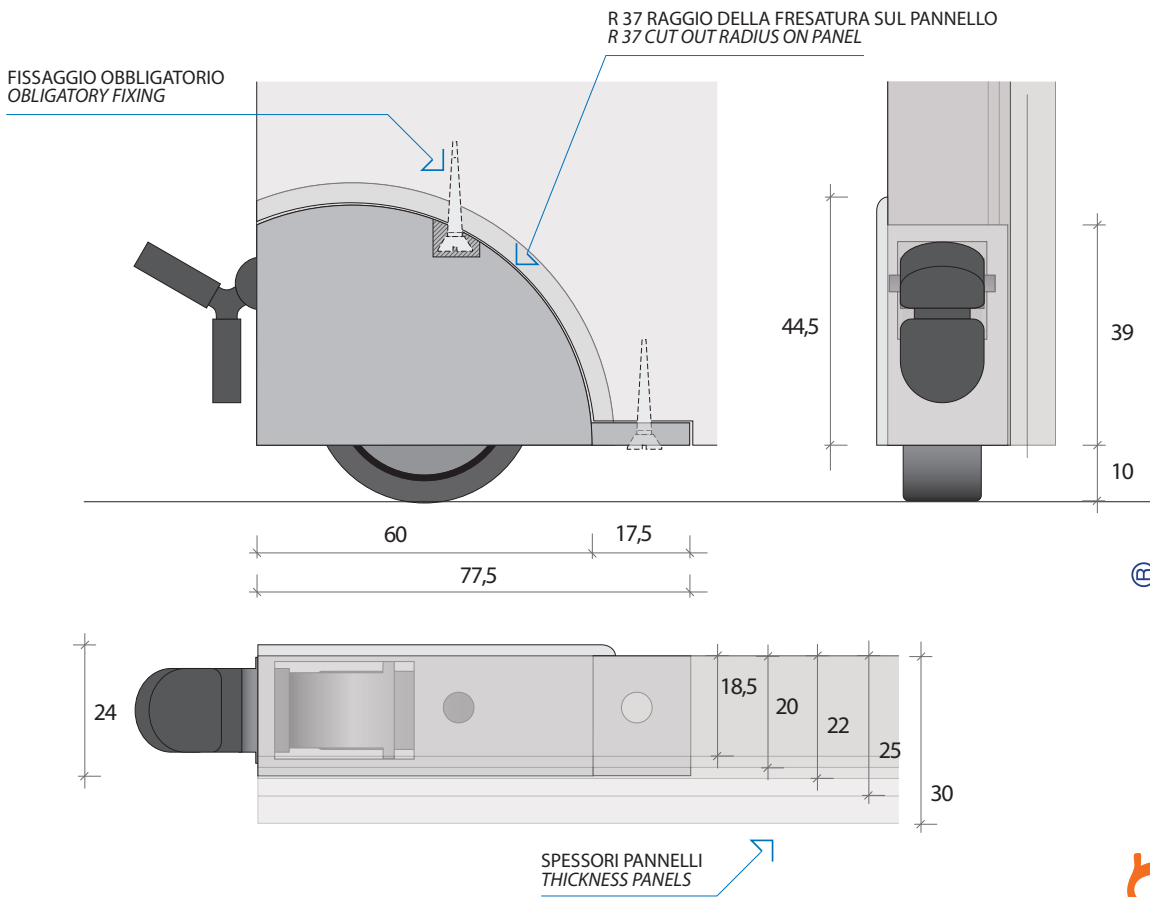

OgTM[®]

Ruota monodirezionale da incasso per spalle laterali adatte per cassettiere, mobili, complementi d'arredo o lettini. Supporto e freno in nylon, battistrada in gomma poliuretana antimacchia adatta a tutti i tipi di pavimentazione. Realizzata nelle versioni dx e sx; è disponibile con o senza freno.

A single-direction wheel which can be fixed to the side of chests of drawers, furniture or small beds. The support, on which the rubber tyre is fitted, is made of nylon. The wheel is produced in both right and left side versions. It can be equipped with the brake.

SLIDE

STUDIO TECNICO OgTM

SLIDE PATENT

**Portata utile 50 Kg.
Capacity 50 Kg.**

Gomme - Tyres

Grigio O14
Grey O14

Supporti - Supports

Bianco D.01
White D.01