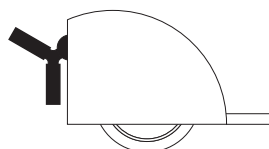

Ruota monodirezionale da incasso per spalle laterali adatte per cassettiere, mobili, complementi d'arredo o lettini. Supporto e freno in nylon, battistrada in gomma poliuretana antimacchia adatta a tutti i tipi di pavimentazione. Realizzata nelle versioni dx e sx; è disponibile con o senza freno.

SLIDE

STUDIO TECNICO OgTM

SLIDE
PATENT

Portata utile 50 Kg.
Capacity 50 Kg.

Gomme - Tyres

Grigio O14
Grey O14

Supporti - Supports

Bianco D.01
White D.01

Grigio O14
Grey O14

Nero D.11
Black D.11

Freno - Brake

Bianco D.01
White D.01

Grigio O14
Grey O14

Nero D.11
Black D.11