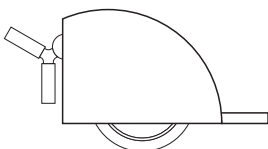

Ruota monodirezionale da incasso per spalle laterali adatte per cassettiere, mobili, complementi d'arredo o lettini. Supporto e freno in nylon, battistrada in gomma poliuretana antimacchia adatta a tutti i tipi di pavimentazione. Realizzata nelle versioni dx e sx; è disponibile con o senza freno.

SLIDE

STUDIO TECNICO OgTM

SLIDE
PATENT

Portata utile 50 Kg.
Capacity 50 Kg.

Gomme - Tyres

Grigio O14
Grey O14

Supporti - Supports

Bianco D.01
White D.01