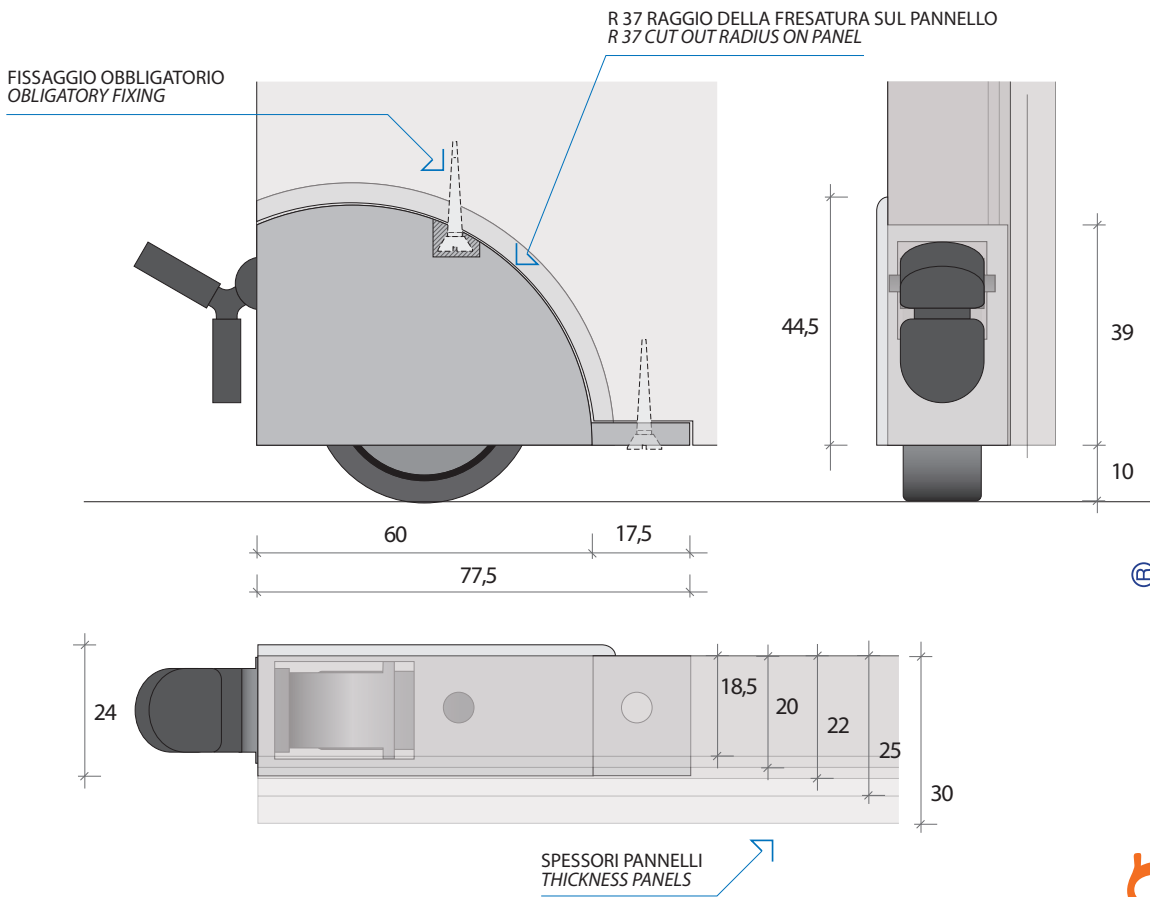

Ruota monodirezionale da incasso per spalle laterali adatte per cassettiere, mobili, complementi d'arredo o lettini. Supporto e freno in nylon, battistrada in gomma poliuretana antimacchia adatta a tutti i tipi di pavimentazione. Realizzata nelle versioni dx e sx; è disponibile con o senza freno.

A single-direction wheel which can be fixed to the side of chests of drawers, furniture or small beds. The support, on which the rubber tyre is fitted, is made of nylon. The wheel is produced in both right and left side versions. It can be equipped with the brake.

SLIDE

STUDIO TECNICO OgTM

SLIDE
PATENT

Portata utile 50 Kg.
Capacity 50 Kg.

Gomme - Tyres

Grigio O14
Grey O14

Supporti - Supports

Bianco D.01
White D.01