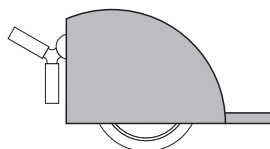

Ruota monodirezionale da incasso per spalle laterali adatte per cassettiere, mobili, complementi d'arredo o lettini. Supporto e freno in nylon, battistrada in gomma poliuretana antimacchia adatta a tutti i tipi di pavimentazione. Realizzata nelle versioni dx e sx; è disponibile con o senza freno.

SLIDE

STUDIO TECNICO OgTM

SLIDE
PATENT

Portata utile 50 Kg.
Capacity 50 Kg.

Gomme - Tyres

Grigio O14
Grey O14

Supporti - Supports

Bianco D.01
White D.01

Grigio O14
Grey O14

Nero D.11
Black D.11

Freno - Brake

Bianco D.01
White D.01

Grigio O14
Grey O14

Nero D.11
Black D.11