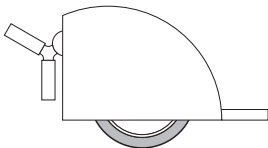

Ruota monodirezionale da incasso per spalle laterali adatte per cassettiere, mobili, complementi d'arredo o lettini. Supporto e freno in nylon, battistrada in gomma poliuretana antimacchia adatta a tutti i tipi di pavimentazione. Realizzata nelle versioni dx e sx; è disponibile con o senza freno.

SLIDE

STUDIO TECNICO OgTM

SLIDE
PATENT

Portata utile 50 Kg.
Capacity 50 Kg.

Gomme - Tyres

Grigio O14
Grey O14

Supporti - Supports

Bianco D.01
White D.01