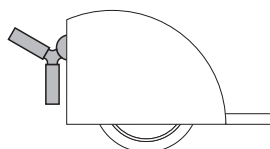

Ruota monodirezionale da incasso per spalle laterali adatte per cassettiere, mobili, complementi d'arredo o lettini. Supporto e freno in nylon, battistrada in gomma poliuretana antimacchia adatta a tutti i tipi di pavimentazione. Realizzata nelle versioni dx e sx; è disponibile con o senza freno.

SLIDE

STUDIO TECNICO OgTM

SLIDE
PATENT

Portata utile 50 Kg.
Capacity 50 Kg.

Gomme - Tyres

Grigio O14
Grey O14

Supporti - Supports

Bianco D.01
White D.01

Grigio O14
Grey O14

Nero D.11
Black D.11

Freno - Brake

Bianco D.01
White D.01

Grigio O14
Grey O14

Nero D.11
Black D.11