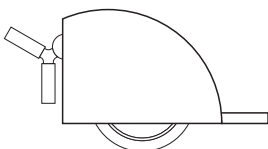

<sup>®</sup>  
**OgTM**

Ruota monodirezionale da incasso per spalle laterali adatte per cassettiere, mobili, complementi d'arredo o lettini. Supporto e freno in nylon, battistrada in gomma poliuretana antimacchia adatta a tutti i tipi di pavimentazione. Realizzata nelle versioni dx e sx; è disponibile con o senza freno.

**SLIDE**

STUDIO TECNICO OgTM

**SLIDE**  
PATENT

**Portata utile 50 Kg.**  
**Capacity 50 Kg.**

Gomme - Tyres

Grigio O14  
Grey O14

Supporti - Supports

Bianco D.01  
White D.01