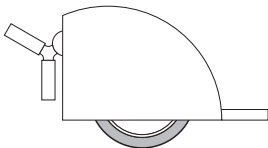

<sup>®</sup>  
**OgTM**

Ruota monodirezionale da incasso per spalle laterali adatte per cassettiere, mobili, complementi d'arredo o lettini. Supporto e freno in nylon, battistrada in gomma poliuretana antimacchia adatta a tutti i tipi di pavimentazione. Realizzata nelle versioni dx e sx; è disponibile con o senza freno.

**SLIDE**

STUDIO TECNICO OgTM

**SLIDE**  
PATENT

**Portata utile 50 Kg.**  
**Capacity 50 Kg.**

Gomme - Tyres

Grigio O14  
Grey O14

Supporti - Supports

Bianco D.01  
White D.01