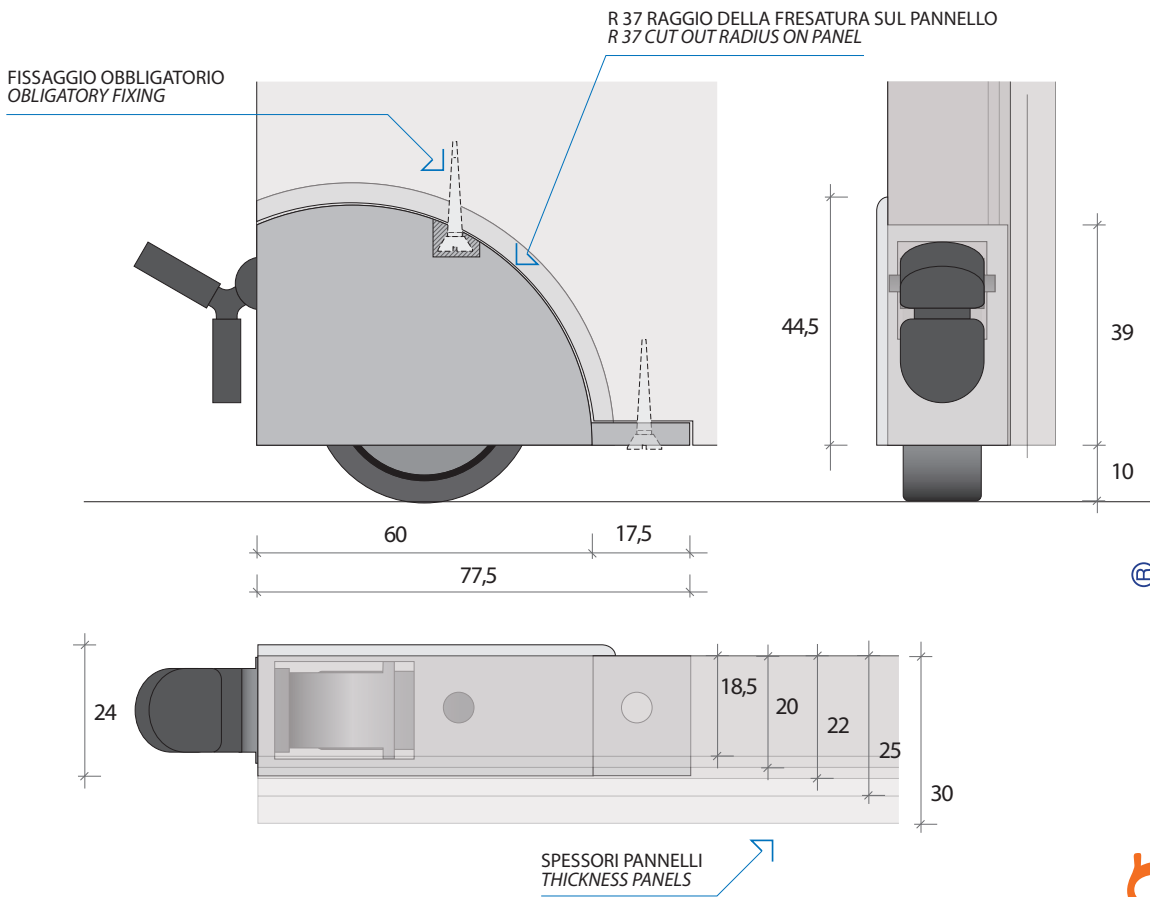

<sup>®</sup>  
**OgTM**

Ruota monodirezionale da incasso per spalle laterali adatte per cassettiere, mobili, complementi d'arredo o lettini. Supporto e freno in nylon, battistrada in gomma poliuretana antimacchia adatta a tutti i tipi di pavimentazione. Realizzata nelle versioni dx e sx; è disponibile con o senza freno.

A single-direction wheel which can be fixed to the side of chests of drawers, furniture or small beds. The support, on which the rubber tyre is fitted, is made of nylon. The wheel is produced in both right and left side versions. It can be equipped with the brake.

**SLIDE**

STUDIO TECNICO OgTM

**SLIDE**  
PATENT

**Portata utile 50 Kg.**  
**Capacity 50 Kg.**

Gomme - Tyres

Grigio O14  
Grey O14

Supporti - Supports

Bianco D.01  
White D.01