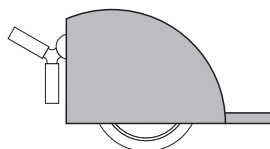

<sup>®</sup>  
**OgTM**

Ruota monodirezionale da incasso per spalle laterali adatte per cassettiere, mobili, complementi d'arredo o lettini. Supporto e freno in nylon, battistrada in gomma poliuretana antimacchia adatta a tutti i tipi di pavimentazione. Realizzata nelle versioni dx e sx; è disponibile con o senza freno.

**SLIDE**

STUDIO TECNICO OgTM

**SLIDE**  
PATENT

**Portata utile 50 Kg.**  
**Capacity 50 Kg.**

Gomme - Tyres

Grigio O14  
Grey O14

Supporti - Supports

Bianco D.01  
White D.01

Grigio O14  
Grey O14

Nero D.11  
Black D.11

Freno - Brake

Bianco D.01  
White D.01

Grigio O14  
Grey O14

Nero D.11  
Black D.11