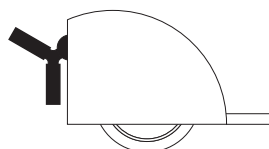

<sup>®</sup>  
**OgTM**

Ruota monodirezionale da incasso per spalle laterali adatte per cassettiere, mobili, complementi d'arredo o lettini. Supporto e freno in nylon, battistrada in gomma poliuretana antimacchia adatta a tutti i tipi di pavimentazione. Realizzata nelle versioni dx e sx; è disponibile con o senza freno.

Grigio O14  
Grey O14

Nero D.11  
Black D.11

Freno - Brake

Bianco D.01  
White D.01

Grigio O14  
Grey O14

Nero D.11  
Black D.11