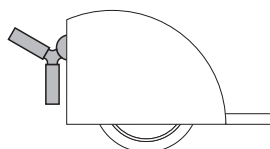

<sup>®</sup>  
**OgTM**

Ruota monodirezionale da incasso per spalle laterali adatte per cassettiere, mobili, complementi d'arredo o lettini. Supporto e freno in nylon, battistrada in gomma poliuretana antimacchia adatta a tutti i tipi di pavimentazione. Realizzata nelle versioni dx e sx; è disponibile con o senza freno.

Grigio O14  
Grey O14

Nero D.11  
Black D.11

Freno - Brake

Bianco D.01  
White D.01

Grigio O14  
Grey O14

Nero D.11  
Black D.11