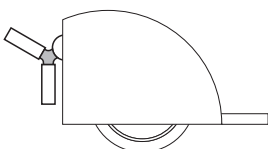

Freno - Brake

Bianco D.01
White D.01