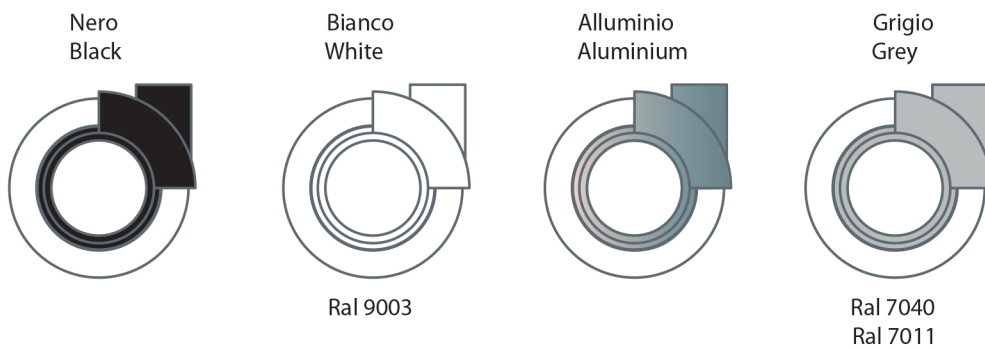

ROTOLO OFFICE NYLON

PATENT

Capacità / Capacity: 50 Kg

Disponibile anche in versione autobloccante per sedie da ufficio
Available also in self locking version for office chairs

Supporti - Supports

Gomme e Freni - Tyres and Brakes