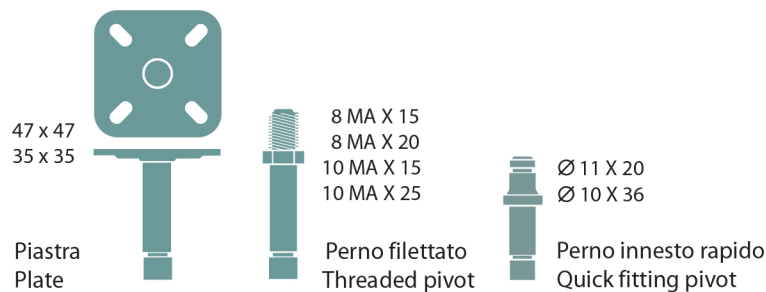

ROTOLO OFFICE NYLON

PATENT

Capacità / Capacity: 50 Kg

Disponibile anche in versione autobloccante per sedie da ufficio
Available also in self locking version for office chairs

Supporti - Supports

Gomme e Freni - Tyres and Brakes

Indicazioni per il fissaggio - Fastening indications

Altezza con attacchi - Height with attachments