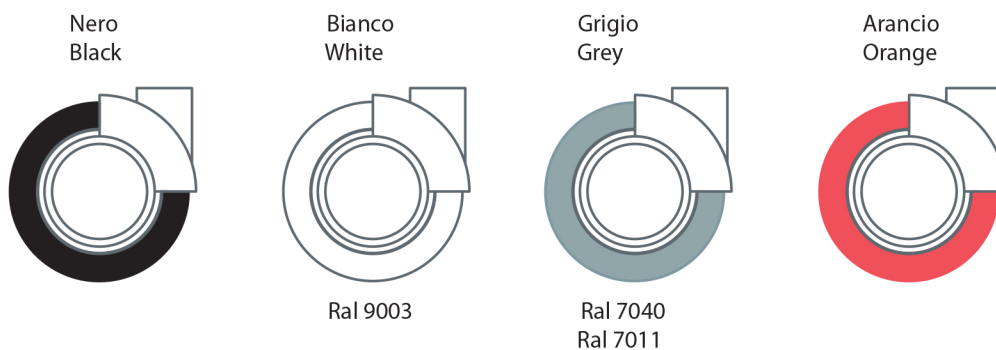

ROTOLO OFFICE NYLON

PATENT

Capacità / Capacity: 50 Kg

Disponibile anche in versione autobloccante per sedie da ufficio
Available also in self locking version for office chairs

Supporti - Supports

Gomme e Freni - Tyres and Brakes