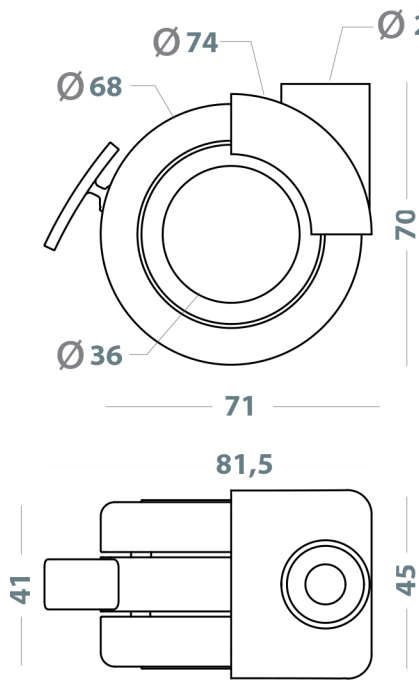

ROTOLO OFFICE NYLON

PATENT

Capacità / Capacity: 50 Kg

Disponibile anche in versione autobloccante per sedie da ufficio
Available also in self locking version for office chairs

Supporti - Supports

Gomme e Freni - Tyres and Brakes

Indicazioni per il fissaggio - Fastening indications

Altezza con attacchi - Height with attachments