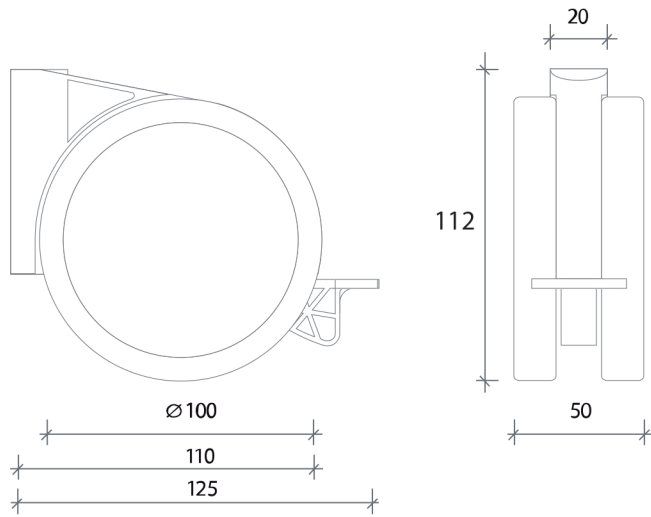

# ROLL 10 NYLON

PATENT

Capacità / Capacity: 100 Kg  
 Capacity with pivot : 100 Kg  
 Capacità con piastra : 80 Kg  
 Capacity with plate : 80 Kg

Versione unidirezionale su richiesta  
 One way direction on request