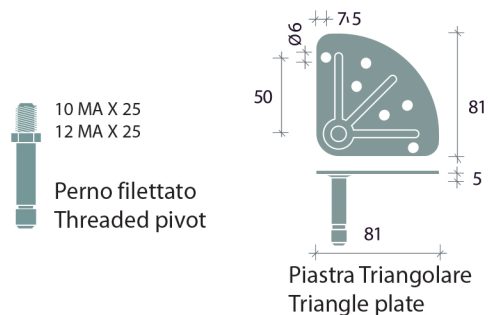

Indicazioni per il fissaggio - Fastening indications