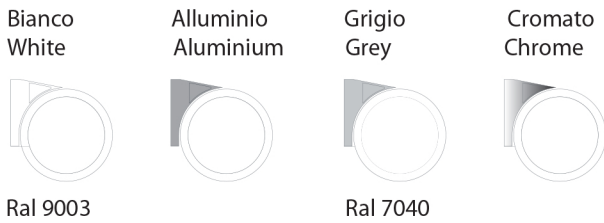

Supporti - Supports