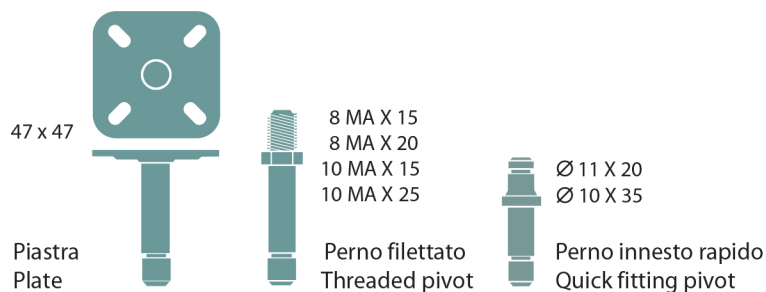

ROTOLO 100 ZAMA

PATENT

Capacità / Capacity: 50 Kg

Supporti - Supports

Gomme e Freni - Tyres and Brakes

Indicazioni per il fissaggio - Fastening indications

Altezza con attacchi - Height with attachments