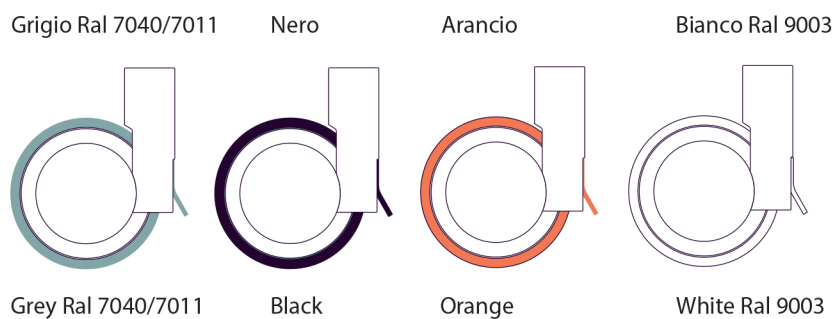

ROTOLO 100 ZAMA

PATENT

Capacità / Capacity: 50 Kg

Supporti - Supports

Gomme e Freni - Tyres and Brakes

Indicazioni per il fissaggio - Fastening indications

Altezza con attacchi - Height with attachments