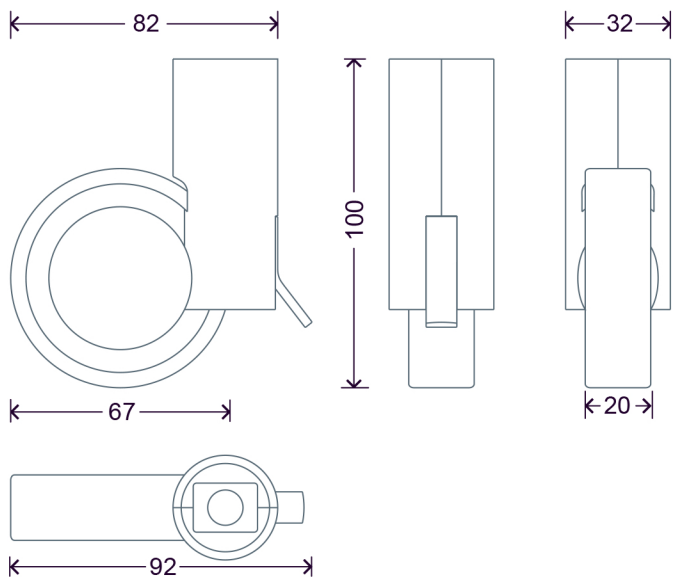

ROTOLO 100 ZAMA

PATENT

Capacità / Capacity: 50 Kg

Supporti - Supports

Gomme e Freni - Tyres and Brakes

Indicazioni per il fissaggio - Fastening indications

Altezza con attacchi - Height with attachments