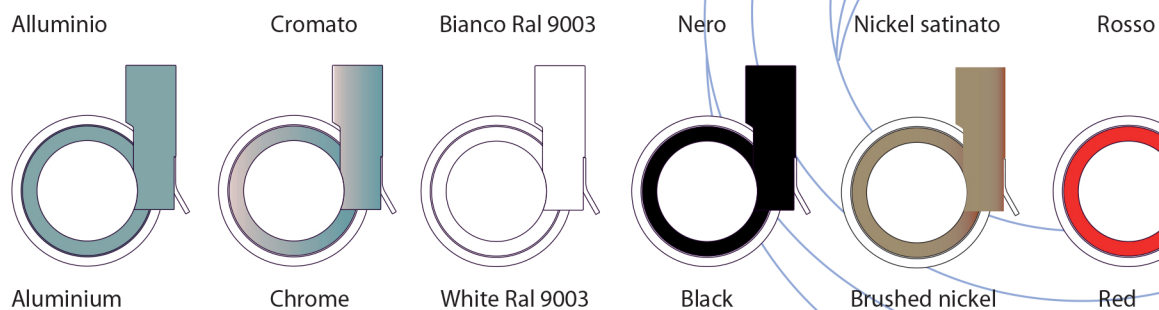

ROTOLO 100 ZAMA

PATENT

Capacità / Capacity: 50 Kg

Supporti - Supports

Gomme e Freni - Tyres and Brakes

Indicazioni per il fissaggio - Fastening indications

Altezza con attacchi - Height with attachments