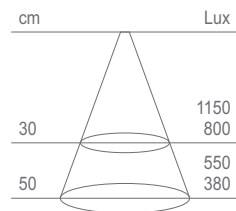

008 NITE

NITE

Design
DOMUS Line 2013

Apparecchi professionali per illuminazione di accento

Materiali:
Alluminio e acciaio

Finiture:
Cromo lucido

Sorgenti luminose:
LED a modulo standard

Installazione:
a sbalzo sopramensola

Professional fixtures for accent lighting

Materials:
Aluminium and steel

Finishes:
Polished chrome

Light sources:
Standard LED module

Installation:
above a shelf overhang

Code	Length	Watt & Volt	Light Colour	Finish
1031109B	305mm	5W @230Vac	warm white	chrome
1031209B	550mm	7W @230Vac	warm white	chrome

Colore apparente
Temperatura colore
Flusso luminoso
Indice di resa cromatica

bianco caldo
3000 Kelvin
195÷280 Lumen
Ra 80

Color appearance
Color temperature
Luminous flux
Color rendering index

warm white
3000 Kelvin
195÷280 Lumen
Ra 80

IP44 apparecchio protetto contro gli spruzzi d'acqua
luminaire protected against splashing water

230V alimentare a tensione di rete 220÷240Vac
feeding by 220÷240Vac