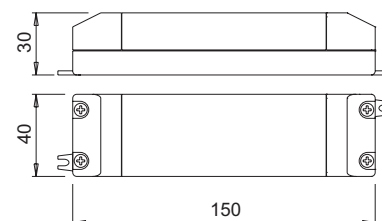

SL6/12R
für 12Vdc-LED

Artikel-Nr.	0852401
Primär	220-240Vac
Sekundär	12Vdc
Leistung	6W
Primäre Verkabelung	Netzkabel, 2000 mm, mit EU-Standardstecker
Sekundäre Verkabelung	500 mm Kabel mit 6-fach-Verteiler, Micro12, weiblich

FLAT15/12R
für 12Vdc-LED

Artikel-Nr.	0852501
Primär	220-240Vac
Sekundär	12Vdc
Leistung	15W
Primäre Verkabelung	Netzkabel, 2000 mm, mit EU-Standardstecker
Sekundäre Verkabelung	500 mm Kabel mit 10-fach-Verteiler, Micro12, weiblich

ST30/12R
für 12Vdc-LED

Artikel-Nr.	0859001
Primär	220-240Vac
Sekundär	12Vdc
Leistung	30W
Primäre Verkabelung	Netzkabel, 2000 mm, mit EU-Standardstecker
Sekundäre Verkabelung	500 mm Kabel mit 10-fach-Verteiler, Micro12, weiblich