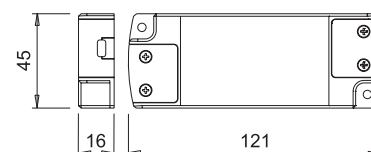

SL6/12R
für 12Vdc-LED

Artikel-Nr.	0852401
Primär	220-240Vac
Sekundär	12Vdc
Leistung	6W
Primäre Verkabelung	Netzkabel, 2000 mm, mit EU-Standardstecker
Sekundäre Verkabelung	500 mm Kabel mit 6-fach-Verteiler, Micro12, weiblich

FLAT15/12R
für 12Vdc-LED

Artikel-Nr.	0852501
Primär	220-240Vac
Sekundär	12Vdc
Leistung	15W
Primäre Verkabelung	Netzkabel, 2000 mm, mit EU-Standardstecker
Sekundäre Verkabelung	500 mm Kabel mit 10-fach-Verteiler, Micro12, weiblich

ST30/12R
für 12Vdc-LED

Artikel-Nr.	0859001
Primär	220-240Vac
Sekundär	12Vdc
Leistung	30W
Primäre Verkabelung	Netzkabel, 2000 mm, mit EU-Standardstecker
Sekundäre Verkabelung	500 mm Kabel mit 10-fach-Verteiler, Micro12, weiblich