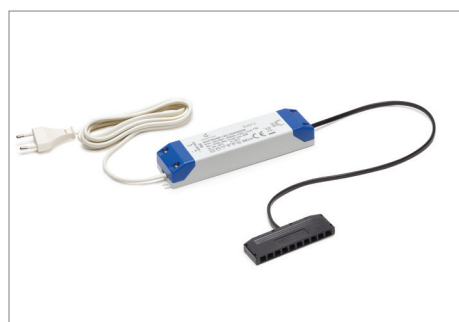

SL6/12R
für 12Vdc-LED

Artikel-Nr.	0852401
Primär	220-240Vac
Sekundär	12Vdc
Leistung	6W
Primäre Verkabelung	Netzkabel, 2000 mm, mit EU-Standardstecker
Sekundäre Verkabelung	500 mm Kabel mit 6-fach-Verteiler, Micro12, weiblich

FLAT15/12R
für 12Vdc-LED

Artikel-Nr.	0852501
Primär	220-240Vac
Sekundär	12Vdc
Leistung	15W
Primäre Verkabelung	Netzkabel, 2000 mm, mit EU-Standardstecker
Sekundäre Verkabelung	500 mm Kabel mit 10-fach-Verteiler, Micro12, weiblich

ST30/12R
für 12Vdc-LED

Artikel-Nr.	0859001
Primär	220-240Vac
Sekundär	12Vdc
Leistung	30W
Primäre Verkabelung	Netzkabel, 2000 mm, mit EU-Standardstecker
Sekundäre Verkabelung	500 mm Kabel mit 10-fach-Verteiler, Micro12, weiblich

SL60/12R
für 12Vdc-LED

Artikel-Nr.	0851701
Primär	220-240Vac
Sekundär	12Vdc
Leistung	60W
Primäre Verkabelung	Netzkabel, 2000 mm, mit EU-Standardstecker
Sekundäre Verkabelung	500 mm Kabel mit 10-fach-Verteiler, Micro12, weiblich