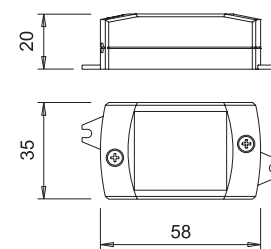

SL6/12R
für 12Vdc-LED

Artikel-Nr.	0852401
Primär	220-240Vac
Sekundär	12Vdc
Leistung	6W
Primäre Verkabelung	Netzkabel, 2000 mm, mit EU-Standardstecker
Sekundäre Verkabelung	500 mm Kabel mit 6-fach-Verteiler, Micro12, weiblich

FLAT15/12R
für 12Vdc-LED

Artikel-Nr.	0852501
Primär	220-240Vac
Sekundär	12Vdc
Leistung	15W
Primäre Verkabelung	Netzkabel, 2000 mm, mit EU-Standardstecker
Sekundäre Verkabelung	500 mm Kabel mit 10-fach-Verteiler, Micro12, weiblich

ST30/12R
für 12Vdc-LED

Artikel-Nr.	0859001
Primär	220-240Vac
Sekundär	12Vdc
Leistung	30W
Primäre Verkabelung	Netzkabel, 2000 mm, mit EU-Standardstecker
Sekundäre Verkabelung	500 mm Kabel mit 10-fach-Verteiler, Micro12, weiblich