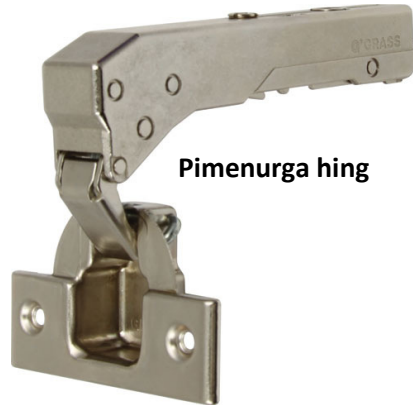

# HINGED / TIOMOS

1

- Pimenurgahing
- 110° avamisnurk
- mugav reguleerimine ekstsentriskruvide abil
- Ukse paksus kuni 24mm
- Puurimissügavus 12,6mm
- 3-mõõtmeline reguleerimine alusplaadil (alusplaadid lk. 1-12)

H028.138.354

Hing TIOMOS 110° pimenurga hing/kruvikinnitus

H028.138.364

Hing TIOMOS 110° pimenurga hing/tüübel

Pimenurga hing

Ukse paksus (mm)	Hinge puurimisaugu kaugus servast (mm)				
	3	4	5	6	7
24.0	2.4	2.1	2.1	2.1	2.0
22.0	1.6	1.6	1.6	1.5	1.5
21.0	1.4	1.3	1.3	1.3	1.3
20.0	1.1	1.1	1.1	1.1	1.1
19.0	0.9	0.9	0.9	0.9	0.9
18.0	0.7	0.7	0.7	0.7	0.7
17.0	0.6	0.6	0.6	0.6	0.6
16.0	0.6	0.6	0.6	0.6	0.6