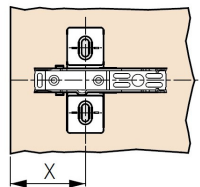

# HINGED / TIOMOS

1

- Pimenurgahing
- 110° avamisnurk
- mugav reguleerimine ekstsentriskruvide abil
- Ukse paksus kuni 24mm
- Puurimissügavus 12,6mm
- 3-mõõtmeline reguleerimine alusplaadil (alusplaadid lk. 1-12)

H028.138.354

Hing TIOMOS 110° pimenurga hing/kruvikinnitus

H028.138.364

Hing TIOMOS 110° pimenurga hing/tüübel

Pimenurga hing

Ukse paksus (mm)	Hinge puurimisaugu kaugus servast (mm)				
	3	4	5	6	7
24.0	2.4	2.1	2.1	2.1	2.0
22.0	1.6	1.6	1.6	1.5	1.5
21.0	1.4	1.3	1.3	1.3	1.3
20.0	1.1	1.1	1.1	1.1	1.1
19.0	0.9	0.9	0.9	0.9	0.9
18.0	0.7	0.7	0.7	0.7	0.7
17.0	0.6	0.6	0.6	0.6	0.6
16.0	0.6	0.6	0.6	0.6	0.6

Miimum vuum (F)

Puurimiskaugus (X)	Hinge puurimisaugu kaugus servast (mm)			
	4	5	6	7
28.0	1	0		
27.0	2	1	0	
26.0	3	2	1	0

Ukse vuum (mm)

Puurimiskaugus (X)	Hinge puurimisaugu kaugus servast (mm)			
	4	5	6	7
11.0	1	0		
10.0	2	1	0	
9.0	3	2	1	0

Ukse vuum (mm)