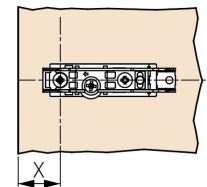

# HINGED / TIOMOS

1

- Pimenurgahing
- 110° avamisnurk
- mugav reguleerimine ekstsentriskruvide abil
- Ukse paksus kuni 24mm
- Puurimissügavus 12,6mm
- 3-mõõtmeline reguleerimine alusplaadil (alusplaadid lk. 1-12)

H028.138.354

Hing TIOMOS 110° pimenurga hing/kruvikinnitus

H028.138.364

Hing TIOMOS 110° pimenurga hing/tüübel

Pimenurga hing

Ukse paksus (mm)	Hinge puurimisaugu kaugus servast (mm)				
	3	4	5	6	7
24.0	2.4	2.1	2.1	2.1	2.0
22.0	1.6	1.6	1.6	1.5	1.5
21.0	1.4	1.3	1.3	1.3	1.3
20.0	1.1	1.1	1.1	1.1	1.1
19.0	0.9	0.9	0.9	0.9	0.9
18.0	0.7	0.7	0.7	0.7	0.7
17.0	0.6	0.6	0.6	0.6	0.6
16.0	0.6	0.6	0.6	0.6	0.6

Miimum vuum (F)

Puurimiskaugus (X)	Hinge puurimisaugu kaugus servast (mm)			
	4	5	6	7
28.0	1	0		
27.0	2	1	0	
26.0	3	2	1	0

Ukse vuum (mm)

Puurimiskaugus (X)	Hinge puurimisaugu kaugus servast (mm)			
	4	5	6	7
11.0	1	0		
10.0	2	1	0	
9.0	3	2	1	0

Ukse vuum (mm)