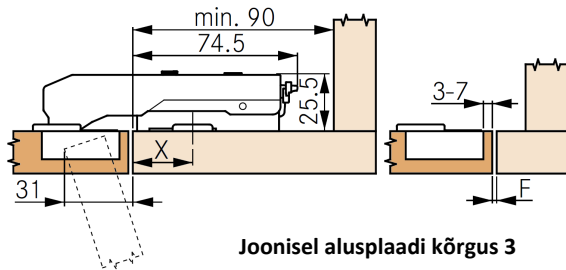

# HINGED / TIOMOS

1

- Pimenurgahing
- 110° avamisnurk
- mugav reguleerimine ekstsentriskruvide abil
- Ukse paksus kuni 24mm
- Puurimissügavus 12,6mm
- 3-mõõtmeline reguleerimine alusplaadil (alusplaadid lk. 1-12)

H028.138.354

Hing TIOMOS 110° pimenurga hing/kruvikinnitus

H028.138.364

Hing TIOMOS 110° pimenurga hing/tüübel

Pimenurga hing

Ukse paksus (mm)	Hinge puurimisaugu kaugus servast (mm)				
	3	4	5	6	7
24.0	2.4	2.1	2.1	2.1	2.0
22.0	1.6	1.6	1.6	1.5	1.5
21.0	1.4	1.3	1.3	1.3	1.3
20.0	1.1	1.1	1.1	1.1	1.1
19.0	0.9	0.9	0.9	0.9	0.9
18.0	0.7	0.7	0.7	0.7	0.7
17.0	0.6	0.6	0.6	0.6	0.6
16.0	0.6	0.6	0.6	0.6	0.6