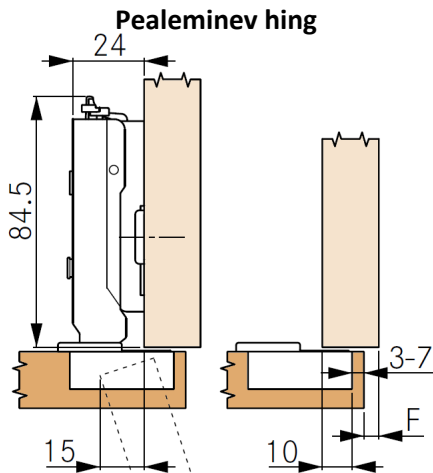

H028.138.343

Hing TIOMOS 110° Soft-close poolpealeminev 42/11 tüübel K9,5

Poolpealeminev hing

Kruvikinnitus

Tüübelkinnitus

HINGED / TIOMOS

1

HINGED

KONTOR
JA MEEIDA

MÖÖBLILUKUD

KINNITUS-
TARVIKUD
LIIMID

MASINAD JA
PUURPINGID
SERVAKANT

Joonisel alusplaadi kõrgus 2

Joonisel alusplaadi kõrgus 2

Ukse ülekate (mm)	Hinge puurimisaugu kaugus servast (mm)				
	3	4	5	6	7
19.0					0
18.0				0	
17.0			0		2
16.5					
16.0		0		2	3
15.5					3.5
15.0	0		2	3	
14.5				3.5	
14.0		2	3		
13.5			3.5		
13.0	2	3			
12.5		3.5			
12.0	3				
11.5	3.5				
					Alusplaadi kõrgus

Ukse ülekate max. (mm)	Hinge puurimisaugu kaugus servast (mm)				
	3	4	5	6	7
9.5					0
12.5					
11.5				0	
10.5			0		2
10.0					
9.5		0		2	3
9.0					3.5
8.5	0		2	3	
8.0				3.5	
7.5		2	3		
7.0			3.5		
6.5	2	3			
6.0		3.5			
5.5	3				
5.0	3.5				
					Alusplaadi kõrgus