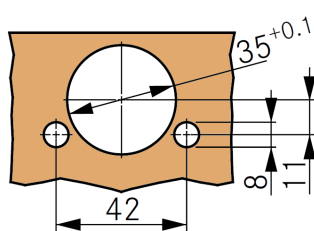

H028.138.343

Hing TIOMOS 110° Soft-close poolpealeminev 42/11 tüübel K9,5

Poolpealeminev hing

Kruvikinnitus

Tüübelkinnitus

HINGED / TIOMOS

1

HINGED