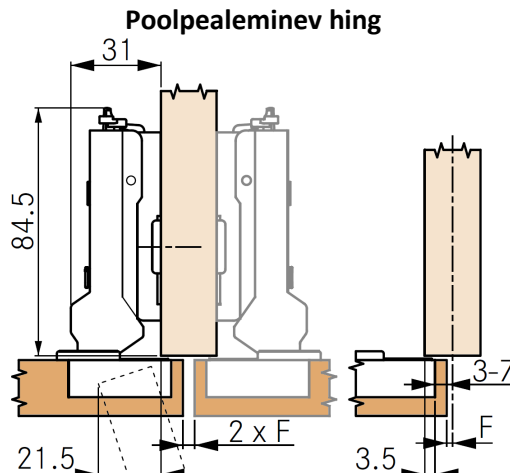

KONTOR
JA MEEIDA

MÖÖBLILUKUD

KINNITUS-
TARVIKUD
LIIMID

MASINAD JA
PUURPINGID
SERVAKANT

Joonisel alusplaadi kõrgus 2

Joonisel alusplaadi kõrgus 2

Ukse ülekate (mm)	Hinge puurimisaugu kaugus servast (mm)				
	3	4	5	6	7
19.0					0
18.0				0	
17.0			0		2
16.5					
16.0		0		2	3
15.5					3.5
15.0	0		2	3	
14.5				3.5	
14.0		2	3		
13.5			3.5		
13.0	2	3			
12.5		3.5			
12.0	3				
11.5	3.5				
					Alusplaadi kõrgus

Ukse ülekate max. (mm)	Hinge puurimisaugu kaugus servast (mm)				
	3	4	5	6	7
9.5					0
12.5					
11.5				0	
10.5			0		2
10.0					
9.5		0		2	3
9.0					3.5
8.5	0		2	3	
8.0				3.5	
7.5		2	3		
7.0			3.5		
6.5	2	3			
6.0		3.5			
5.5	3				
5.0	3.5				
					Alusplaadi kõrgus

Ukse paksus (mm)	Hinge puurimisaugu kaugus servast (mm)				
	3	4	5	6	7
24.0	1.0	1.0	1.0	1.2	1.2
22.0	1.0	1.0	1.0	1.0	1.5
21.0	1.0	1.0	1.0	1.0	1.2
20.0	1.0	1.0	1.0	1.0	1.0
19.0	1.0	1.0	1.0	1.0	1.0
18.0	1.0	1.0	1.0	1.0	1.0
17.0	1.0	1.0	1.0	1.0	1.0
16.0	1.0	1.0	1.0	1.0	1.0
					Minimium vahe (mm)