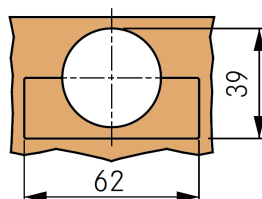

H028.138.343

Hing TIOMOS 110° Soft-close poolpealeminev 42/11 tüübel K9,5

Poolpealeminev hing

Kruvikinnitus

Tüübelkinnitus

HINGED / TIOMOS

1

HINGED