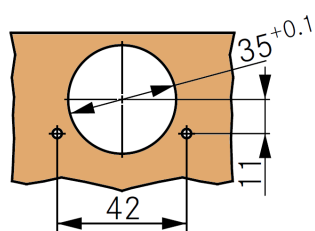

H028.138.343

Hing TIOMOS 110° Soft-close poolpealeminev 42/11 tüübel K9,5

Poolpealeminev hing

Kruvikinnitus

Tüübelkinnitus

HINGED / TIOMOS

1

HINGED