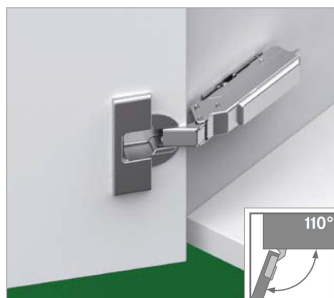

1

HINGED / TIOMOS

- 110° avamisnurk
- ukse paksus kuni 24mm
- mugav reguleerimine ekstsentriskruvide abil
- puurimissügavus 12,6mm
- 3-mõõtmeline reguleerimine alusplaadil (alusplaadid lk. 1-12)

H028.138.338

Hing TIOMOS 110° Soft-close pealeminev 42/11 kruvik.K3

H028.138.342

Hing TIOMOS 110° Soft-close pealeminev 42/11 tüübel K3

H045.138.276

Hing TIOMOS 110° pealeminev 42/11 kruvik.K3*

H045.138.280

Hing TIOMOS 110° pealeminev 42/11 tüübel K3*

Pealeminev hing

Kruvikinnitus

Tüübelkinnitus

* hingelt puudub sisse integreeritud vaikselt sulgumise mehhanism (ilma Soft-close mehhanismita)

H028.138.339

Hing TIOMOS 110° Soft-close poolpealeminev 42/11 kruvik.K9,5