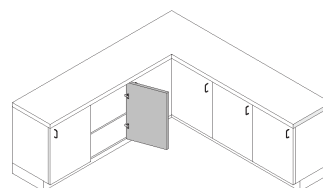

1

HINGED / TIOMOS

- 110° avamisnurk
- ukse paksus kuni 24mm
- mugav reguleerimine ekstsentriskruvide abil
- puurimissügavus 12,6mm
- 3-mõõtmeline reguleerimine alusplaadil (alusplaadid lk. 1-12)

H028.138.338

Hing TIOMOS 110° Soft-close pealeminev 42/11 kruvik.K3

H028.138.342

Hing TIOMOS 110° Soft-close pealeminev 42/11 tüübel K3

H045.138.276

Hing TIOMOS 110° pealeminev 42/11 kruvik.K3*

H045.138.280

Hing TIOMOS 110° pealeminev 42/11 tüübel K3*