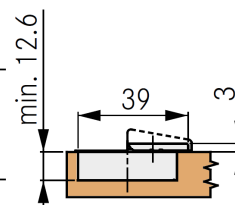

H028.138.343

Hing TIOMOS 110° Soft-close poolpealeminev 42/11 tüübel K9,5

Poolpealeminev hing

Kruvikinnitus

Tüübelkinnitus

HINGED / TIOMOS

1

HINGED