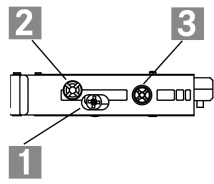

# HINGED / TIOMOS

1

Kõrguse reguleerimine  
+/- 2,5mm

Külgmine reguleerimine  
+/- 2mm

Sügavuse reguleerimine  
+3/- 2mm

H058.139.735

Alusplaat TIOMOS EKO -2 eurokraviga 13,5mm

H058.139.736

Alusplaat TIOMOS EKO 0 eurokraviga 13,5mm

H058.139.737

Alusplaat TIOMOS EKO 2 eurokraviga 13,5mm

H058.139.739

Alusplaat TIOMOS EKO 3,5 eurokraviga 13,5mm

- Terastest, nikeldatud
- Kinnitus eurokravidega servast 37mm
- Liinipuurimine 32mm
- Kõrguse reguleerimine
- Eurokravi  $\varnothing$  6.3 x 13.5mm