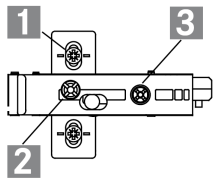

# HINGED / TIOMOS

1

Kõrguse reguleerimine  
+/- 2,5mm

Külgmine reguleerimine  
+/- 2mm

Sügavuse reguleerimine  
+3/- 2mm

H058.139.735

Alusplaat TIOMOS EKO -2 eurokraviga 13,5mm

H058.139.736

Alusplaat TIOMOS EKO 0 eurokraviga 13,5mm

H058.139.737

Alusplaat TIOMOS EKO 2 eurokraviga 13,5mm

H058.139.739

Alusplaat TIOMOS EKO 3,5 eurokraviga 13,5mm

- Terastest, nikeldatud
- Kinnitus eurokravidega servast 37mm
- Liinipuurimine 32mm
- Kõrguse reguleerimine
- Eurokravi  $\varnothing$  6.3 x 13.5mm