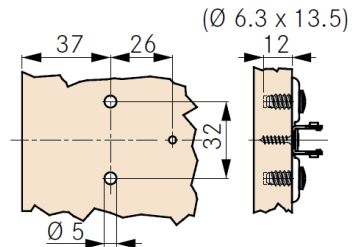

Alusplaat TIOMOS EKO 0 eurokraviga 13,5mm

H058.139.737

Alusplaat TIOMOS EKO 2 eurokraviga 13,5mm

H058.139.739

Alusplaat TIOMOS EKO 3,5 eurokraviga 13,5mm

- Terastest, nikeldatud
- Kinnitus eurokravidega servast 37mm
- Liinipuurimine 32mm
- Kõrguse reguleerimine
- Eurokravi  $\varnothing$  6.3 x 13.5mm