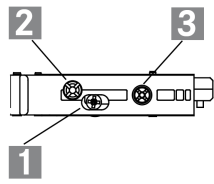

HINGED / TIOMOS

1

Kõrguse reguleerimine
+/- 2,5mm

Külgmine reguleerimine
+/- 2mm

Sügavuse reguleerimine
+3/- 2mm

H058.139.735

Alusplaat TIOMOS EKO -2 eurokraviga 13,5mm

H058.139.736

Alusplaat TIOMOS EKO 0 eurokraviga 13,5mm

H058.139.737

Alusplaat TIOMOS EKO 2 eurokraviga 13,5mm

H058.139.739

Alusplaat TIOMOS EKO 3,5 eurokraviga 13,5mm

- Terastest, nikeldatud
- Kinnitus eurokravidega servast 37mm
- Liinipuurimine 32mm
- Kõrguse reguleerimine
- Eurokravi $\varnothing 6.3 \times 13.5$ mm