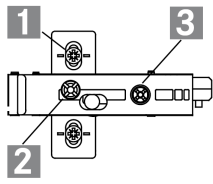

HINGED / TIOMOS

1

Kõrguse reguleerimine
+/- 2,5mm

Külgmine reguleerimine
+/- 2mm

Sügavuse reguleerimine
+3/- 2mm

H058.139.735

Alusplaat TIOMOS EKO -2 eurokraviga 13,5mm

H058.139.736

Alusplaat TIOMOS EKO 0 eurokraviga 13,5mm

H058.139.737

Alusplaat TIOMOS EKO 2 eurokraviga 13,5mm

H058.139.739

Alusplaat TIOMOS EKO 3,5 eurokraviga 13,5mm

- Terastest, nikeldatud
- Kinnitus eurokravidega servast 37mm
- Liinipuurimine 32mm
- Kõrguse reguleerimine
- Eurokravi $\varnothing 6.3 \times 13.5$ mm