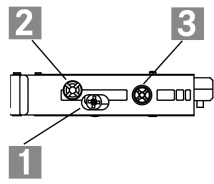

HINGED / TIOMOS

1

Kõrguse reguleerimine
+/- 2,5mm

Külgmine reguleerimine
+/- 2mm

Sügavuse reguleerimine
+3/- 2mm

H058.139.735

Alusplaat TIOMOS EKO -2 eurokraviga 13,5mm

H058.139.736

Alusplaat TIOMOS EKO 0 eurokraviga 13,5mm

H058.139.737

Alusplaat TIOMOS EKO 2 eurokraviga 13,5mm

H058.139.739

Alusplaat TIOMOS EKO 3,5 eurokraviga 13,5mm

- Terastest, nikeldatud
- Kinnitus eurokravidega servast 37mm
- Liinipuurimine 32mm
- Kõrguse reguleerimine
- Eurokravi \varnothing 6.3 x 13.5mm