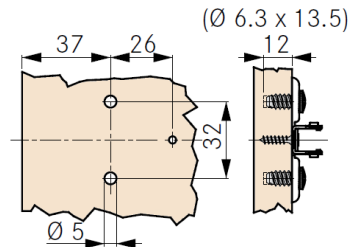

Alusplaat TIOMOS EKO 0 eurokraviga 13,5mm

H058.139.737

Alusplaat TIOMOS EKO 2 eurokraviga 13,5mm

H058.139.739

Alusplaat TIOMOS EKO 3,5 eurokraviga 13,5mm

- Terastest, nikeldatud
- Kinnitus eurokravidega servast 37mm
- Liinipuurimine 32mm
- Kõrguse reguleerimine
- Eurokravi \varnothing 6.3 x 13.5mm

(\varnothing 6.3 x 13.5)

HINGED

SAHTLID

MEHHAANISMID

KÄEPIDEMED

SOKLITOOTED
MÖÖBLIRATTAD

LÜKAND
SÜSTEEMID

KÖÖGI
TARVIKUD