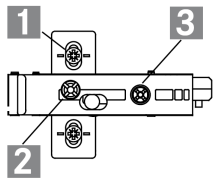

HINGED / TIOMOS

1

Kõrguse reguleerimine
+/- 2,5mm

Külgmine reguleerimine
+/- 2mm

Sügavuse reguleerimine
+3/- 2mm

H058.139.735

Alusplaat TIOMOS EKO -2 eurokraviga 13,5mm

H058.139.736

Alusplaat TIOMOS EKO 0 eurokraviga 13,5mm

H058.139.737

Alusplaat TIOMOS EKO 2 eurokraviga 13,5mm

H058.139.739

Alusplaat TIOMOS EKO 3,5 eurokraviga 13,5mm

- Terastest, nikeldatud
- Kinnitus eurokravidega servast 37mm
- Liinipuurimine 32mm
- Kõrguse reguleerimine
- Eurokravi \varnothing 6.3 x 13.5mm