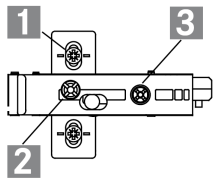

# HINGED / TIOMOS

1

Kõrguse reguleerimine  
+/- 2,5mm

Külgmine reguleerimine  
+/- 2mm

Sügavuse reguleerimine  
+3/- 2mm

H059.139.701

Alusplaat TIOMOS Sirge 0 kruvikinnitus 13,5mm

H059.139.702

Alusplaat TIOMOS Sirge 2 kruvikinnitus 13,5mm

H059.139.704

Alusplaat TIOMOS Sirge 3,5 kruvikinnitus 13,5mm

- Terastest, nikeldatud
- Kinnitus kruvidega servast 20mm, kas:  
Puidukruvi Ø 3,5 x 15mm või  
Eurokruvi Ø 6,5 x 13,5mm
- Kõrguse reguleerimine
- Liinipuurimine 32mm