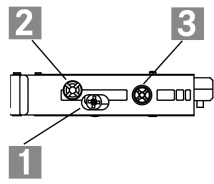

# HINGED / TIOMOS

1

Kõrguse reguleerimine  
+/- 2,5mm

Külgmine reguleerimine  
+/- 2mm

Sügavuse reguleerimine  
+3/- 2mm

H059.139.701

Alusplaat TIOMOS Sirge 0 kruvikinnitus 13,5mm

H059.139.702

Alusplaat TIOMOS Sirge 2 kruvikinnitus 13,5mm

H059.139.704

Alusplaat TIOMOS Sirge 3,5 kruvikinnitus 13,5mm

- Terastest, nikeldatud
- Kinnitus kruvidega servast 20mm, kas:  
Puidukruvi Ø 3,5 x 15mm või  
Eurokruvi Ø 6,5 x 13,5mm
- Kõrguse reguleerimine
- Liinipuurimine 32mm