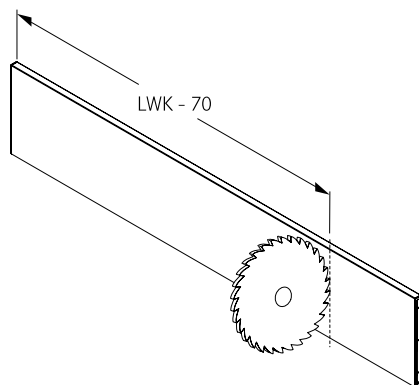

2 Tavineia Optima Smartboard										
Single item										
	Stone			Ice			Silver			
	Art.-no.	PU		Art.-no.	PU		Art.-no.	PU		
	F007130245	211		F007130246	211		F007130247	211		

3 Tavineia Optima divider profile										
Single item: for cutting to length										
L	Stone			Ice			Silver			
	Art.-no.	PU		Art.-no.	PU		Art.-no.	PU		
1098	F007130234	507		F007130235	507		F007130236	507		

Tavineia Optima										
Set (KB 600): divider profile, profile clip (2 x) and Smartboard (2 x)										
Set (KB 900): divider profile, profile clip (2 x) and Smartboard (3 x)										
Set (KB 1200): divider profile, profile clip (2 x) and Smartboard (4 x)										
S 16	Stone			Ice			Silver			
KB	Art.-no.	PU		Art.-no.	PU		Art.-no.	PU		
600	F007130258	507		F007130272	507		F007130286	507		
900	F007130261	507		F007130275	507		F007130289	507		
1200	F007130264	507		F007130278	507		F007130292	507		
S 18/19	Stone			Ice			Silver			
KB	Art.-no.	PU		Art.-no.	PU		Art.-no.	PU		
600	F007130355	507		F007130369	507		F007130383	507		
900	F007130358	507		F007130372	507		F007130386	507		
1200	F007130361	507		F007130375	507		F007130389	507		

PLANNING DIMENSIONS

All dimensions in millimetres

Applications

Divider profile

Cutting dimensions, divider profile

Smartboard

LEGEND

L Length
LWK Inside cabinet width