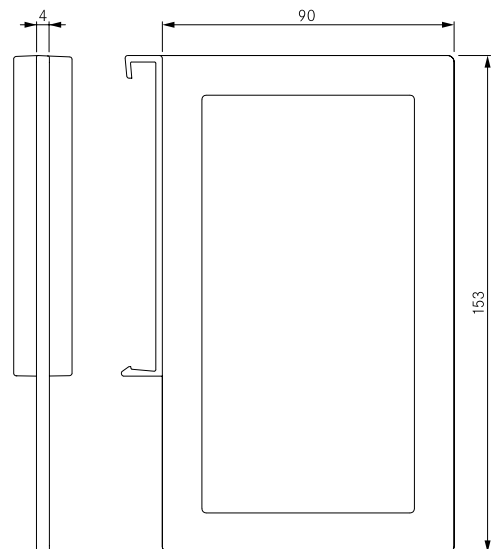

2 Tavineia Optima Smartboard										
Single item										
	Stone			Ice			Silver			
	Art.-no.	PU		Art.-no.	PU		Art.-no.	PU		
	F007130245	211		F007130246	211		F007130247	211		

3 Tavineia Optima divider profile										
Single item: for cutting to length										
L	Stone			Ice			Silver			
	Art.-no.	PU		Art.-no.	PU		Art.-no.	PU		
1098	F007130234	507		F007130235	507		F007130236	507		

Tavineia Optima										
Set (KB 600): divider profile, profile clip (2 x) and Smartboard (2 x)										
Set (KB 900): divider profile, profile clip (2 x) and Smartboard (3 x)										
Set (KB 1200): divider profile, profile clip (2 x) and Smartboard (4 x)										
S 16	Stone			Ice			Silver			
KB	Art.-no.	PU		Art.-no.	PU		Art.-no.	PU		
600	F007130258	507		F007130272	507		F007130286	507		
900	F007130261	507		F007130275	507		F007130289	507		
1200	F007130264	507		F007130278	507		F007130292	507		
S 18/19	Stone			Ice			Silver			
KB	Art.-no.	PU		Art.-no.	PU		Art.-no.	PU		
600	F007130355	507		F007130369	507		F007130383	507		
900	F007130358	507		F007130372	507		F007130386	507		
1200	F007130361	507		F007130375	507		F007130389	507		

PLANNING DIMENSIONS

All dimensions in millimetres

Applications

Divider profile

Cutting dimensions, divider profile

Smartboard

LEGEND

L Length
LWK Inside cabinet width