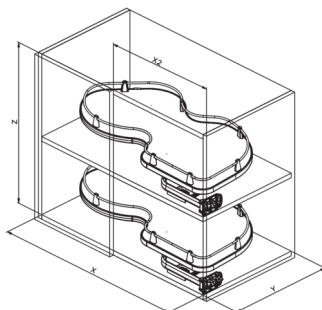

373i

INFINITY LINE SIGE — Soluzioni per mobili · Furniture storage solutions

Ripiani estraibili, reversibili per angolo base, due unità fondo in nobilitato con ringhieretta cromata.

Reversible pull-out baskets for corner base, two units in round wire with melamine bottom.

Kit supporto
in metallo sx o dx.
Metal support kit
left or right.

373i

800	X 760	470	25
	X2 400		

900	X 860	470	25
	X2 450		

900	X 860	470	25
	X2 500		

1000	X 910	470	25
	X2 600		