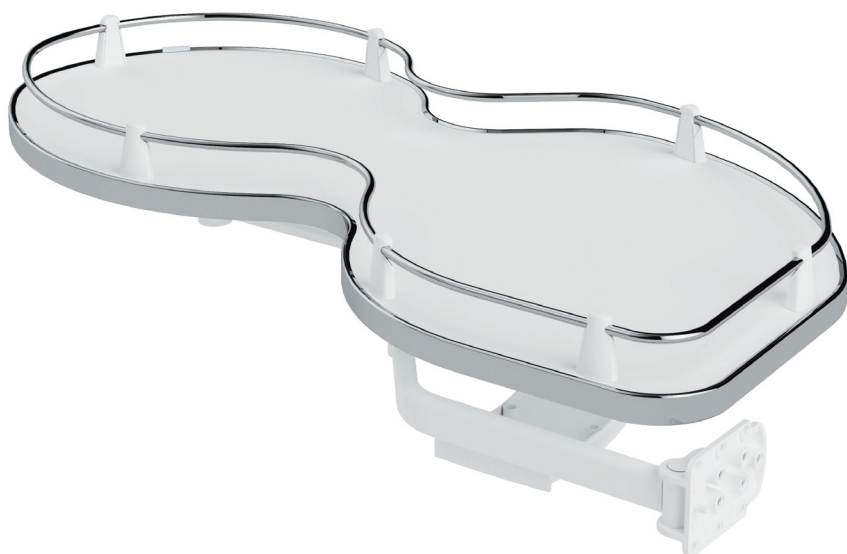

373i

INFINITY LINE SIGE — Soluzioni per mobili · Furniture storage solutions

Ripiani estraibili, reversibili per angolo base, due unità fondo in nobilitato con ringhieretta cromata.

Reversible pull-out baskets for corner base, two units in round wire with melamine bottom.

FINITURE

Finish

Cromo
Chrome

Orione
Orion

OPTIONAL

371

Kit soft.
Kit soft.

371K

Kit supporto
in metallo sx o dx.
Metal support kit
left or right.

373i

800	X 760	470	25
	X2 400		

900	X 860	470	25
	X2 450		

900	X 860	470	25
	X2 500		

1000	X 910	470	25
	X2 600		