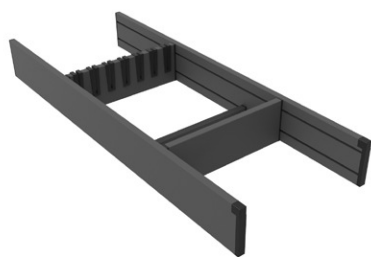

FLEX FRAME

FLEX FOIL

FLEX KNIFE

FLEX SPICE

MEASUREMENTS

	Depth	Width	Height
FLEX FRAME 450	423 mm	278 mm	60 mm
FLEX FOIL 450	423 mm	200 mm	60 mm
FLEX KNIFE 450	423 mm	200 mm	60 mm
FLEX SPICE 450	423 mm	200 mm	60 mm
FLEX FRAME 500	473 mm	278 mm	60 mm
FLEX FOIL 500	473 mm	200 mm	60 mm
FLEX KNIFE 500	473 mm	200 mm	60 mm
FLEX SPICE 500	473 mm	200 mm	60 mm
FLEX FRAME 550	523 mm	278 mm	60 mm
FLEX FOIL 550	523 mm	200 mm	60 mm
FLEX KNIFE 550	523 mm	200 mm	60 mm
FLEX SPICE 550	523 mm	200 mm	60 mm
FLEX FRAME 650	623 mm	278 mm	60 mm
FLEX FOIL 650	623 mm	200 mm	60 mm
FLEX KNIFE 650	623 mm	200 mm	60 mm
FLEX SPICE 650	623 mm	200 mm	60 mm
NP* 500	480 mm		
NP* 550	530 mm		
NP* 650	630 mm		

* NP = Grass Nova Pro Scala

AVAILABLE COLOURS

Dark grey

White

DRAWER TYPES